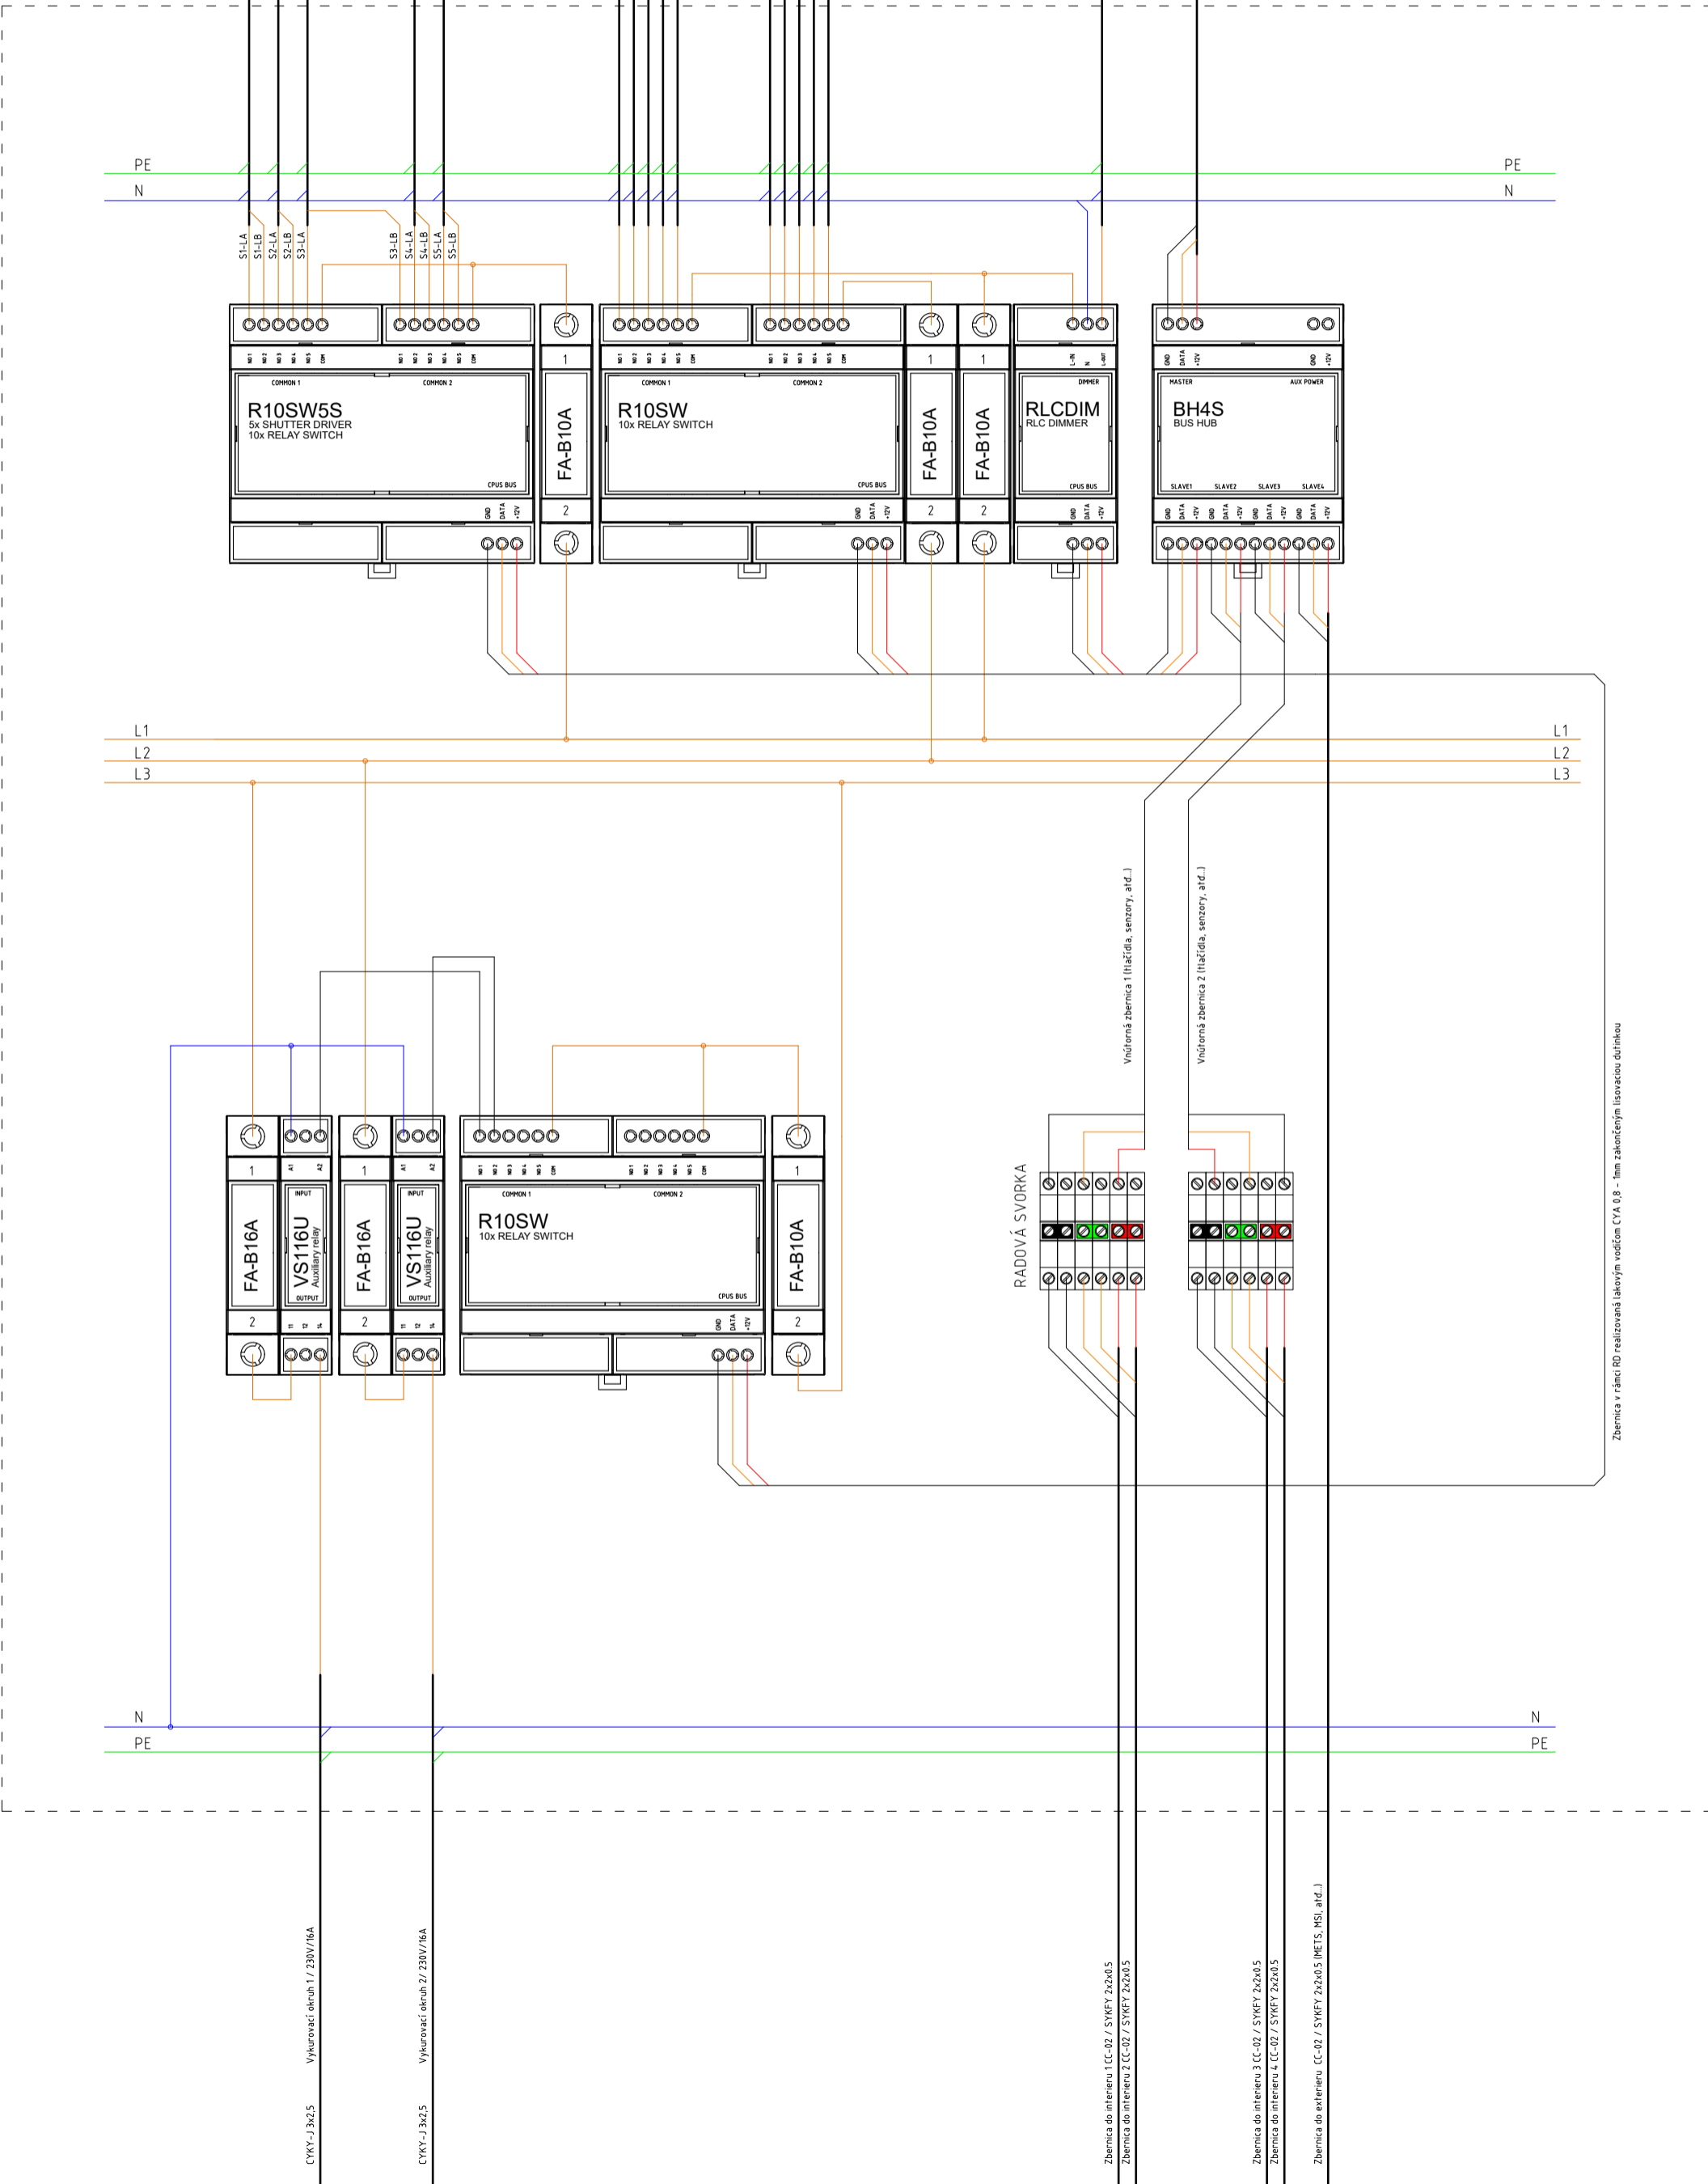

RD1 HLAVNÁ ROZVODNICA

Zbernica v rámci RD realizovaná lakovým vodičom CYA 0.8 - 1mm zakončeným lisovaciou odliškou

CYKY-J 3x2,5 Vykurovací okruh 1 / 230V/16A

CYKY-J 3x2,5 Vykurovací okruh 2 / 230V/16A

Zbernica do exteriéru CC-02 / SYMEY 2x2x0.5 (IMETS, MSI, atd...)